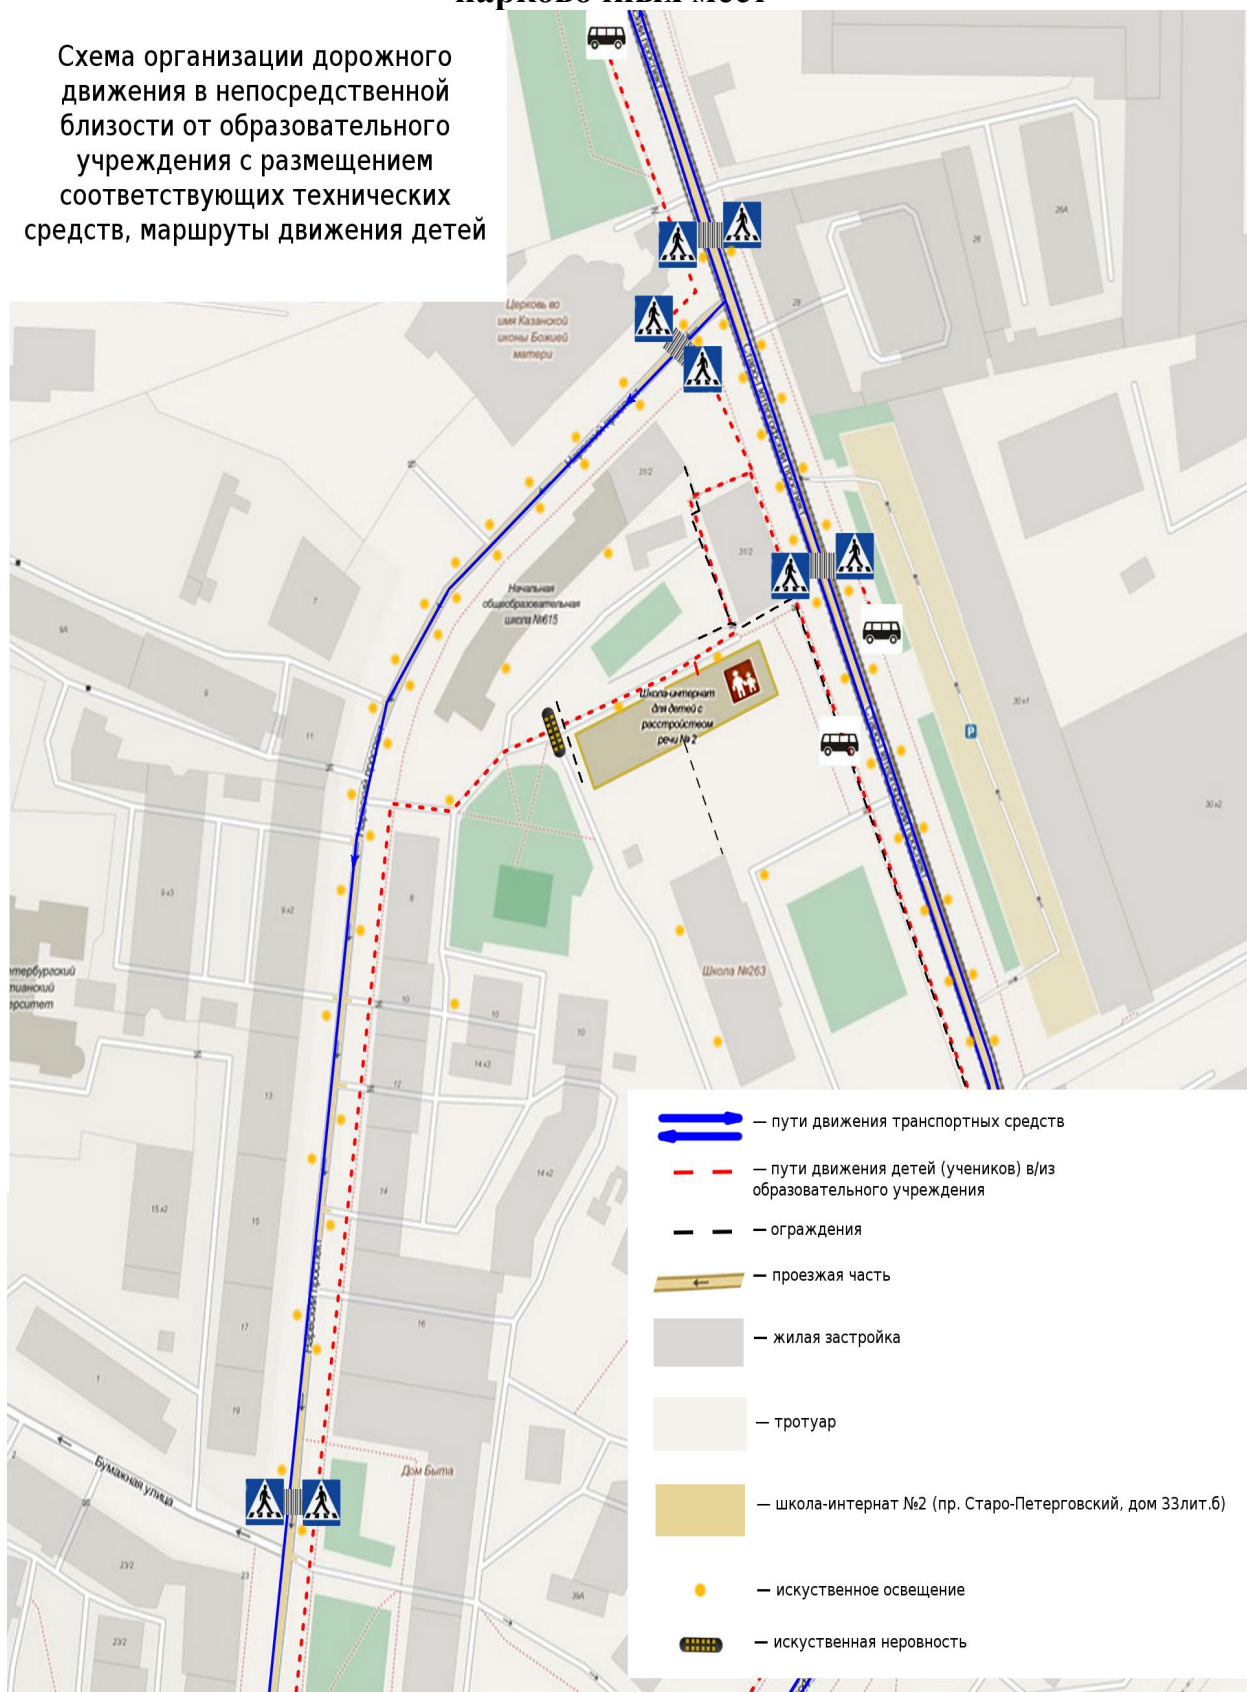

II. Планы-схемы ОУ

Схема организации дорожного движения в непосредственной близости от образовательного учреждения с размещением соответствующих технических средств, маршруты движения детей и расположение парковочных мест

Схема организации дорожного движения в непосредственной близости от образовательного учреждения с размещением соответствующих технических средств, маршруты движения детей